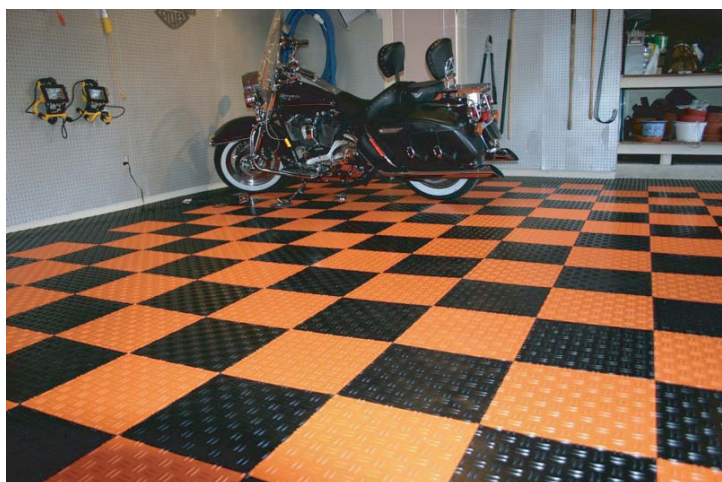

Maak je garage eenvoudig aantrekkelijk!!

SwissTrax is zeer veelzijdig. Laat uw verbeelding voor zich spreken en klik de tegels simpel in elkaar.

SwissTrax is er zelfs voor de meest zware omstandigheden en is geschikt voor zowel oude als nieuwe vloeren.

SwissTrax is zeer gemakkelijk te installeren. Alleen de vloer schoon vegen en vloer is klaar voor de afwerking.

Zeer hoge rolweerstand van meer dan 25 ton per M².

Uitstekende antislip eigenschap. 20% meer grip als op beton.