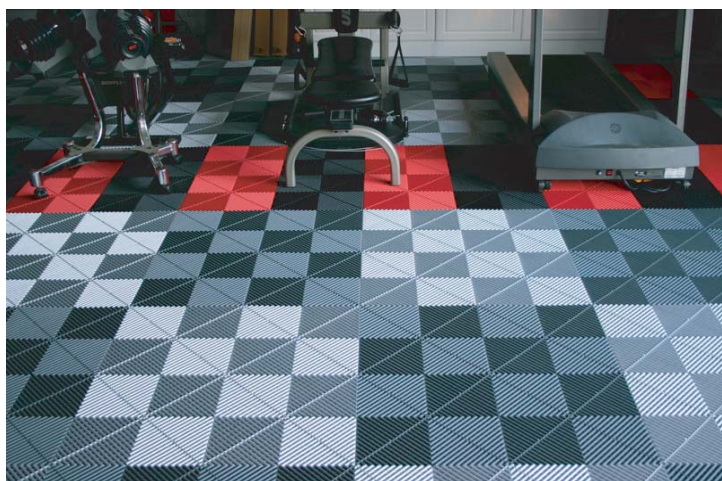

# De meest geschikte vloer voor fitnessruimtes.

SwissTrax is zeer veelzijdig. Laat uw verbeelding voor zich spreken en klik de tegels simpel in elkaar.

SwissTrax is er zelfs voor de meest zware omstandigheden en is geschikt voor zowel oude als nieuwe vloeren.

SwissTrax is zeer gemakkelijk te installeren. Alleen de vloer schoon vegen en vloer is klaar voor de afwerking.

■ Zeer hoge rolweerstand van meer dan 25 ton per M<sup>2</sup>.

■ Uitstekende antislip eigenschap. 20% meer grip als op beton.

**DiamondTrax**

De DiamondTrax vloertegel is een synthetische vloertegel met traanplaat motief voor binnen en buiten. Deze tegels zijn ideaal voor uw beursstand, showroom, autoshow, winkels, garage of overal waar een High Tech vloer gewenst is. U bepaalt zelf het gewenste patroon en de kleurencombinatie die uw showroom, auto of motor het beste uit laat komen. DiamondTrax vloertegels is de ultieme oplossing voor gescheurde en vervuilde betonnen vloeren. De DiamondTrax vloeren is ook de ideale oplossing voor mobiele of permanente horecagelegenheden.